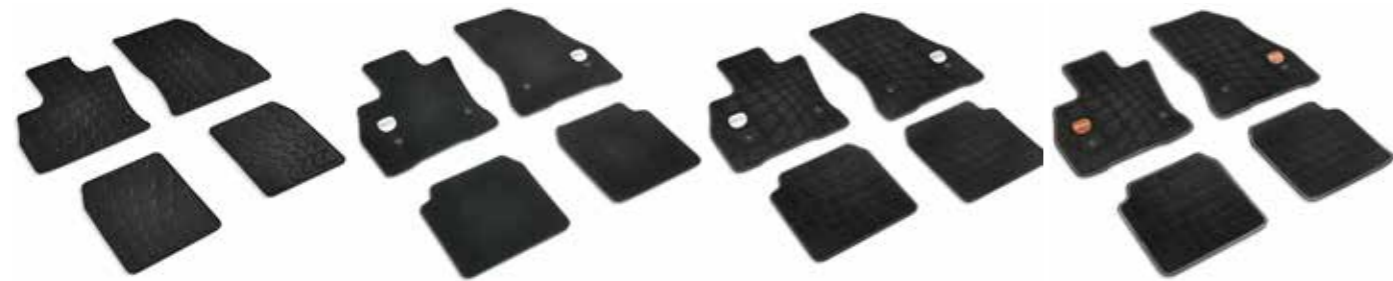

### SLEUTELCOVERS

Set van twee verschillende sleutelcovers

Excl. BTW € 32,- Incl. BTW € 39,-

**Pastelblauw & Pastelwit**  
50926868

**Beige & Pastelwit**  
50926869

**British Racing Green & Zwart**  
50927026

**Pastelgroen & Pastelwit**  
50927023

**Pastelrood & Zwart**  
50927024

Alle genoemde prijzen zijn EXCLUSIEF Montage

**Mattenset Rubber**  
50928396  
Excl. BTW € 49,-  
Incl. BTW € 59,-

**Mattenset Velours**  
- Zwart gestikt  
Excl. BTW € 49,-  
Incl. BTW € 59,-